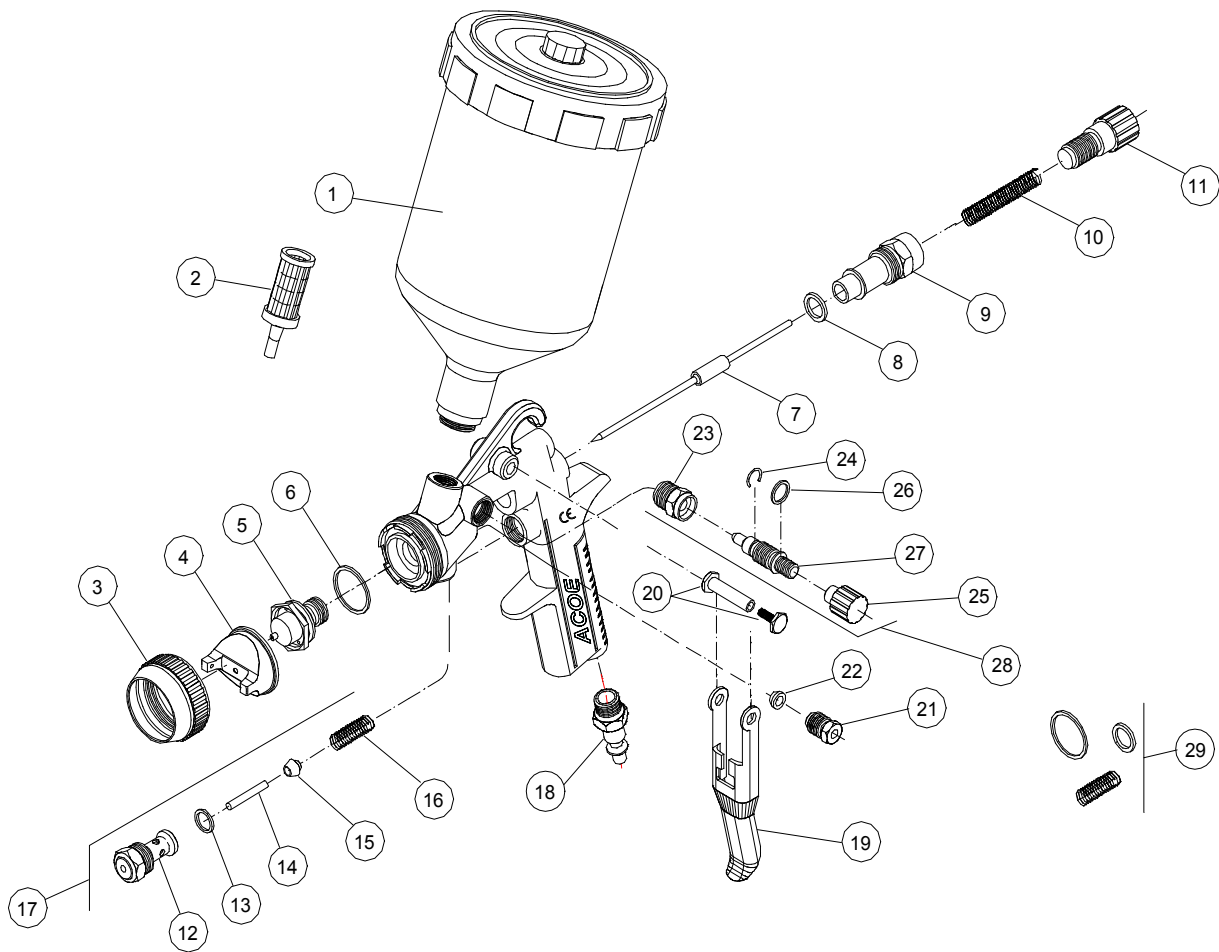

Despiece ACOE 20-E

Nº	Ref.	Descripción	Nº	Ref.	Descripción
1	10184	Depósito de gravedad M12x1,5 3/4 L.	16	10244	Muelle "cónico", 2 ud
2	10231	Filtro de gravedad, 5 ud	17	10078	Conjunto válvula
3	10281	Tuerca boquilla	18	10203	Adaptador entrada de aire
4	-	Boquilla (ver cuadro de combinaciones)	19	10038	Gatillo
5	-	Pico de fluido (ver cuadro de combinaciones)	20	10178	Conjunto eje gatillo
6	10011	Junta cabeza, 5 unidades	21	10046	Prensaestopas \varnothing 3,75
7	-	Aguja (ver cuadro comb.)	22	10206	Estopa, 5 ud ACOE 20 GA
8	10031	Junta caja guía, 5 ud	23	10013	Caja abanico
9	10139	Caja guía	24	10016	Aro elástico, 5 unidades
10	10102	Muelle, 2 unidades	25	10248	Regulador de abanico
11	10298	Regulador de producto	26	10018	Junta regulador de abanico, 5 ud
12	10039	Válvula	27	10176	Aguja regulador de abanico
13	10242	Junta cierre válvula, 5 ud	28	10179	Conjunto abanico
14	10041	Aguja cierre válvula	29	10572	Kit de juntas y muelles (8 piezas)
15	10243	Tetón cierre válvula, 5 ud	-	10282	Juego: tuerca, boquilla, pico de fluido, junta cabeza y aguja (ver cuadro)