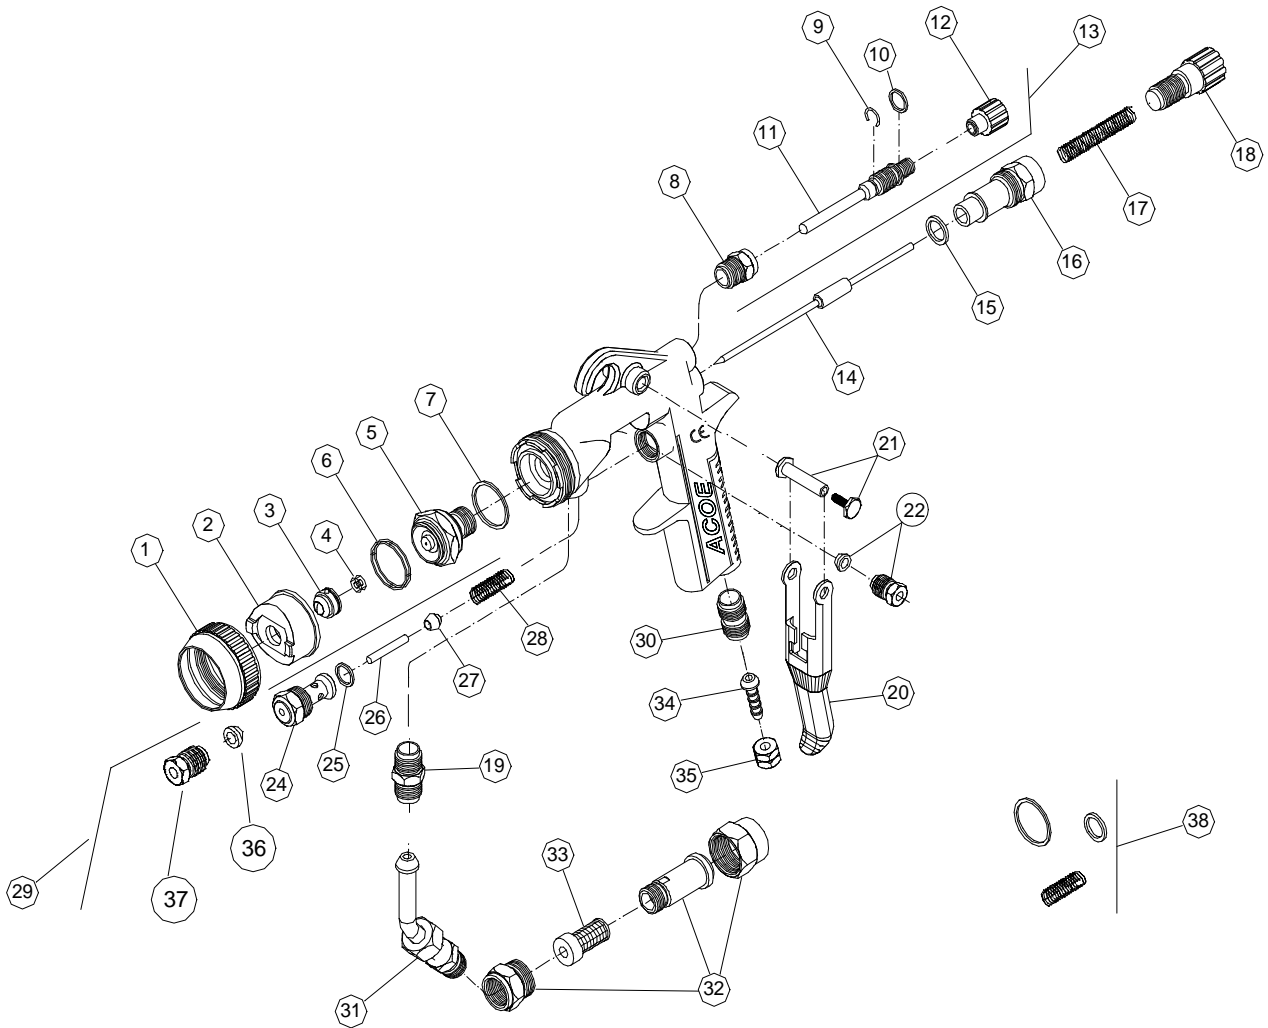

# Despiece ACOE MIX

Nº	Ref.	Descripción	Nº	Ref.	Descripción
1	10050	Tuerca boquilla	22	10591	Prensaestopa + estopa a/p
2	10128	Cabezal de aire Nº 50	24	10430	Válvula
4	10131	Estopa boqui. producto, 5 ud	25	10242	Junta cierre válvula, 5 uds
5	10132	Pico de fluido	26	10478	Aguja cierre válvula
6	10134	Junta pico de fluido, 5 uds	27	10243	Tetón cierre válvula, 5 uds
7	10217	Junta cabeza, 5 uds	28	10244	Muelle cónico, 2 uds
8	10013	Caja abanico	29	10431	Conjunto válvula
9	10016	Aro elástico, 5 unidades	30	10117	Racor entrada de aire ¼ - ¼
10	10018	Junta regulador abanico, 5 ud	31	10254	Conjunto tubo entrada producto
11	10019	Aguja regulador de abanico	32	10255	Conjunto racor portafiltro
12	10162	Regulador de abanico	34	10118	Adaptador de espiga 8
13	10218	Conjunto abanico	35	10119	Tuerca loca
14	10556	Aguja. Carburo de tungsteno.	36	10206	Estopa (5 unidades)
15	10031	Junta caja guía	37	10426	Prensa válvula
16	10139	Caja guía	38	10580	Kit de juntas y muelles 130 bar
17	10510	Muelle ACOE MIX-130, 2 uds	<b>OPCIONAL</b>		
18	10141	Regulador de producto	3	Varias	Boquilla de carburo de tungsteno
19	10047	Racor entrada producto ¼ - ¼	33	10490	Filtro de producto 60 mallas
20	10038	Gatillo	33	10152	Filtro de producto 100 mallas
21	10178	Conjunto eje gatillo	33	10373	Filtro de producto 200 mallas